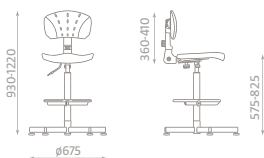

Rodeo RB

			T.P.	POIDS NET	E.C.
Epoxy noir	Mécanisme contact permanent CPT	PU	199€^{ht}	11,70 kg	1,01€^{ht}
Options					
	Accoudoirs fixes		+ 21€^{ht}	0,70 kg	0,06€^{ht}