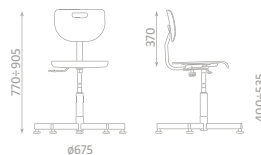

COLORIS STOCK

Revêtement : Bois

Autres finitions possibles. Nuancier page 97.

largeur d'assise : 405
profondeur d'assise : 405

Werek			T.P.	POIDS NET	E.C.
Epoxy noir	Bois		118 €^{ht}	9,60 kg	0,82 €^{ht}