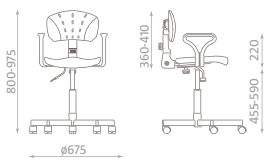

### COLORIS STOCK

Revêtement : Bois

1.007 BEECH

Autres finitions possibles. Nuancier page 97.

largeur d'assise : 405  
profondeur d'assise : 405

Werek			T.P.	POIDS NET	E.C.
Epoxy noir	Bois		118 € <sup>ht</sup>	9,60 kg	0,82 € <sup>ht</sup>

### Rodeo

			T.P.	POIDS NET	E.C.
Epoxy noir	Mécanisme contact permanent CPT	PU	159€ <sup>ht</sup>	9,80 kg	0,84€ <sup>ht</sup>
<b>Options</b>					
	Accoudoirs fixes		+ 21€ <sup>ht</sup>	0,70 kg	0,06€ <sup>ht</sup>