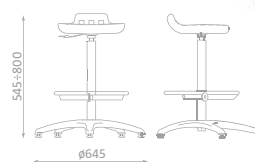

### COLORIS STOCK

Revêtement : Similicuir

V14N

Autres finitions possibles.  
Nuancier page 97.

Korian		T.P.	POIDS NET	E.C.
Epoxy noir	V	90€ <sup>ht</sup>	5,70 kg	0,49€ <sup>ht</sup>

largeur d'assise : 350  
profondeur d'assise : 345