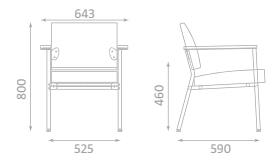

Autres finitions possibles. Nuancier page 97.

largeur d'assise : 487
profondeur d'assise : 486

Zone Chauffeuse

		T.P.	POIDS NET	E.C.
CR	VL, Bois	400 € ^{ht}	12,30kg	1,06 € ^{ht}

ZONE TABLE

Table basse, plateau mélaminé, piètement acier finition chrome.
Garantie : 5 ans

Autres finitions possibles. Nuancier page 97.
Contremarque page 102.

largeur d'assise : 525
profondeur d'assise : 470

Athena Cross	T.P.	POIDS NET	E.C.
ALU V	399€ ^{ht}	13,50 kg	1,16€ ^{ht}

CUBIC

Fauteuil accueil/conférence/réunion,
piètement finition chrome.

largeur d'assise : 1066
profondeur d'assise : 500

Club Duo	T.P.	POIDS NET	E.C.
V	350 € ^{ht}	28,60 kg	2,46 € ^{ht}

largeur d'assise : 1570
profondeur d'assise : 500

Club Trio	T.P.	POIDS NET	E.C.
V	440 € ^{ht}	38,00 kg	3,27 € ^{ht}