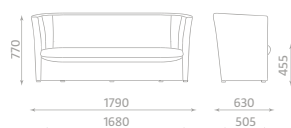

Autres finitions possibles. Nuancier page 97.
Contremarque page 102.

largeur d'assise : 525
profondeur d'assise : 470

Athena Cross	T.P.	POIDS NET	E.C.
ALU V	399€ ^{ht}	13,50 kg	1,16€ ^{ht}

CUBIC

Fauteuil accueil/conférence/réunion,
piètement finition chrome.

largeur d'assise : 480
profondeur d'assise : 500

Club	T.P.	POIDS NET	E.C.
V	209 € ^{ht}	16,00 kg	1,38 € ^{ht}

COLORIS STOCK

Revêtement : Similicuir

V02N

V79N

V14N

Autres finitions possibles. Nuancier page 97. Contremarque page 102.

largeur d'assise : 1066
profondeur d'assise : 500

Club Duo	T.P.	POIDS NET	E.C.
V	350 € ^{ht}	28,60 kg	2,46 € ^{ht}

largeur d'assise : 1570
profondeur d'assise : 500

Club Trio	T.P.	POIDS NET	E.C.
V	440 € ^{ht}	38,00 kg	3,27 € ^{ht}