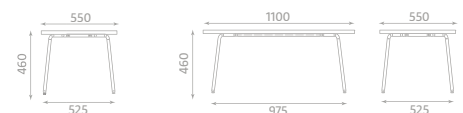

Autres finitions possibles. Nuancier page 97.

largeur d'assise : 487
profondeur d'assise : 486

Zone Chauffeuse

		T.P.	POIDS NET	E.C.
CR	VL, Bois	400 € ^{ht}	12,30kg	1,06 € ^{ht}

ZONE TABLE

Table basse, plateau mélaminé, piètement acier finition chrome.
Garantie : 5 ans

COLORIS STOCK

Revêtement : Mélamine

MA-BZ
Grey Basalt

Autres finitions possibles. Nuancier page 97.

Zone Table

		T.P.	POIDS NET	E.C.
55 × 55	CR MA	133 € ^{ht}	7,40kg	0,65 € ^{ht}
55 × 110	CR MA	188 € ^{ht}	13,20kg	1,15 € ^{ht}

Zone table 55 × 55

Zone table 55 × 110

ATHENA

Fauteuil accueil/conférence/réunion,
piètement croix fonte d'aluminium.

Garantie : 5 ans

COLORIS STOCK

Revêtement : Similicuir

V14N

Autres finitions possibles. Nuancier page 97.
Contremarque page 102.

largeur d'assise : 525
profondeur d'assise : 470

Athena Cross	T.P.	POIDS NET	E.C.
ALU V	399€ ^{ht}	13,50 kg	1,16€ ^{ht}

CUBIC

Fauteuil accueil/conférence/réunion,
piètement finition chrome.