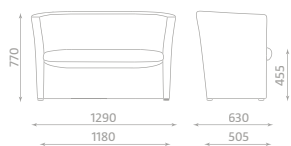

Autres finitions possibles. Nuancier page 97.
Contremarque page 102.

largeur d'assise : 525
profondeur d'assise : 470

Athena Cross	T.P.	POIDS NET	E.C.
ALU V	399€ ^{ht}	13,50 kg	1,16€ ^{ht}

CUBIC

Fauteuil accueil/conférence/réunion,
piètement finition chrome.

largeur d'assise : 480
profondeur d'assise : 500

Club	T.P.	POIDS NET	E.C.
V	209 € ^{ht}	16,00 kg	1,38 € ^{ht}

COLORIS STOCK

Revêtement : Similicuir

V02N

V79N

V14N

Autres finitions possibles. Nuancier page 97. Contremarque page 102.

largeur d'assise : 1066
profondeur d'assise : 500

Club Duo	T.P.	POIDS NET	E.C.
V	350 € ^{ht}	28,60 kg	2,46 € ^{ht}

largeur d'assise : 1570
profondeur d'assise : 500

Club Trio	T.P.	POIDS NET	E.C.
V	440 € ^{ht}	38,00 kg	3,27 € ^{ht}