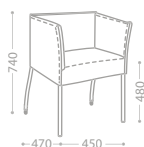

Cubic	T.P.	POIDS NET	E.C.
CR VL	408€^{ht}	8,90 kg	0,76€^{ht}